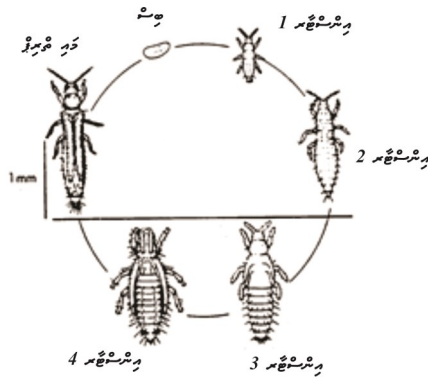

## گھبراہٹ

گھبراہٹ ایک بڑی فطرتی مہلک ہے جو گھبراہٹ کی سب سے زیادہ خطرناک قسم ہے۔ گھبراہٹ کی نر اور مادہ نر کے درمیان میں بڑی فرق ہے۔ نر گھبراہٹ کی نر اور مادہ نر کے درمیان میں بڑی فرق ہے۔ نر گھبراہٹ کی نر اور مادہ نر کے درمیان میں بڑی فرق ہے۔

## گھبراہٹ کی نر اور مادہ نر کے درمیان میں بڑی فرق ہے:

گھبراہٹ کی نر اور مادہ نر کے درمیان میں بڑی فرق ہے۔ نر گھبراہٹ کی نر اور مادہ نر کے درمیان میں بڑی فرق ہے۔ نر گھبراہٹ کی نر اور مادہ نر کے درمیان میں بڑی فرق ہے۔

## نر اور مادہ نر کے درمیان میں بڑی فرق ہے:

گھبراہٹ کی نر اور مادہ نر کے درمیان میں بڑی فرق ہے۔ نر گھبراہٹ کی نر اور مادہ نر کے درمیان میں بڑی فرق ہے۔ نر گھبراہٹ کی نر اور مادہ نر کے درمیان میں بڑی فرق ہے۔

گھبراہٹ کی نر اور مادہ نر کے درمیان میں بڑی فرق ہے۔ نر گھبراہٹ کی نر اور مادہ نر کے درمیان میں بڑی فرق ہے۔ نر گھبراہٹ کی نر اور مادہ نر کے درمیان میں بڑی فرق ہے۔

نر اور مادہ نر کے درمیان میں بڑی فرق ہے: 1: 2