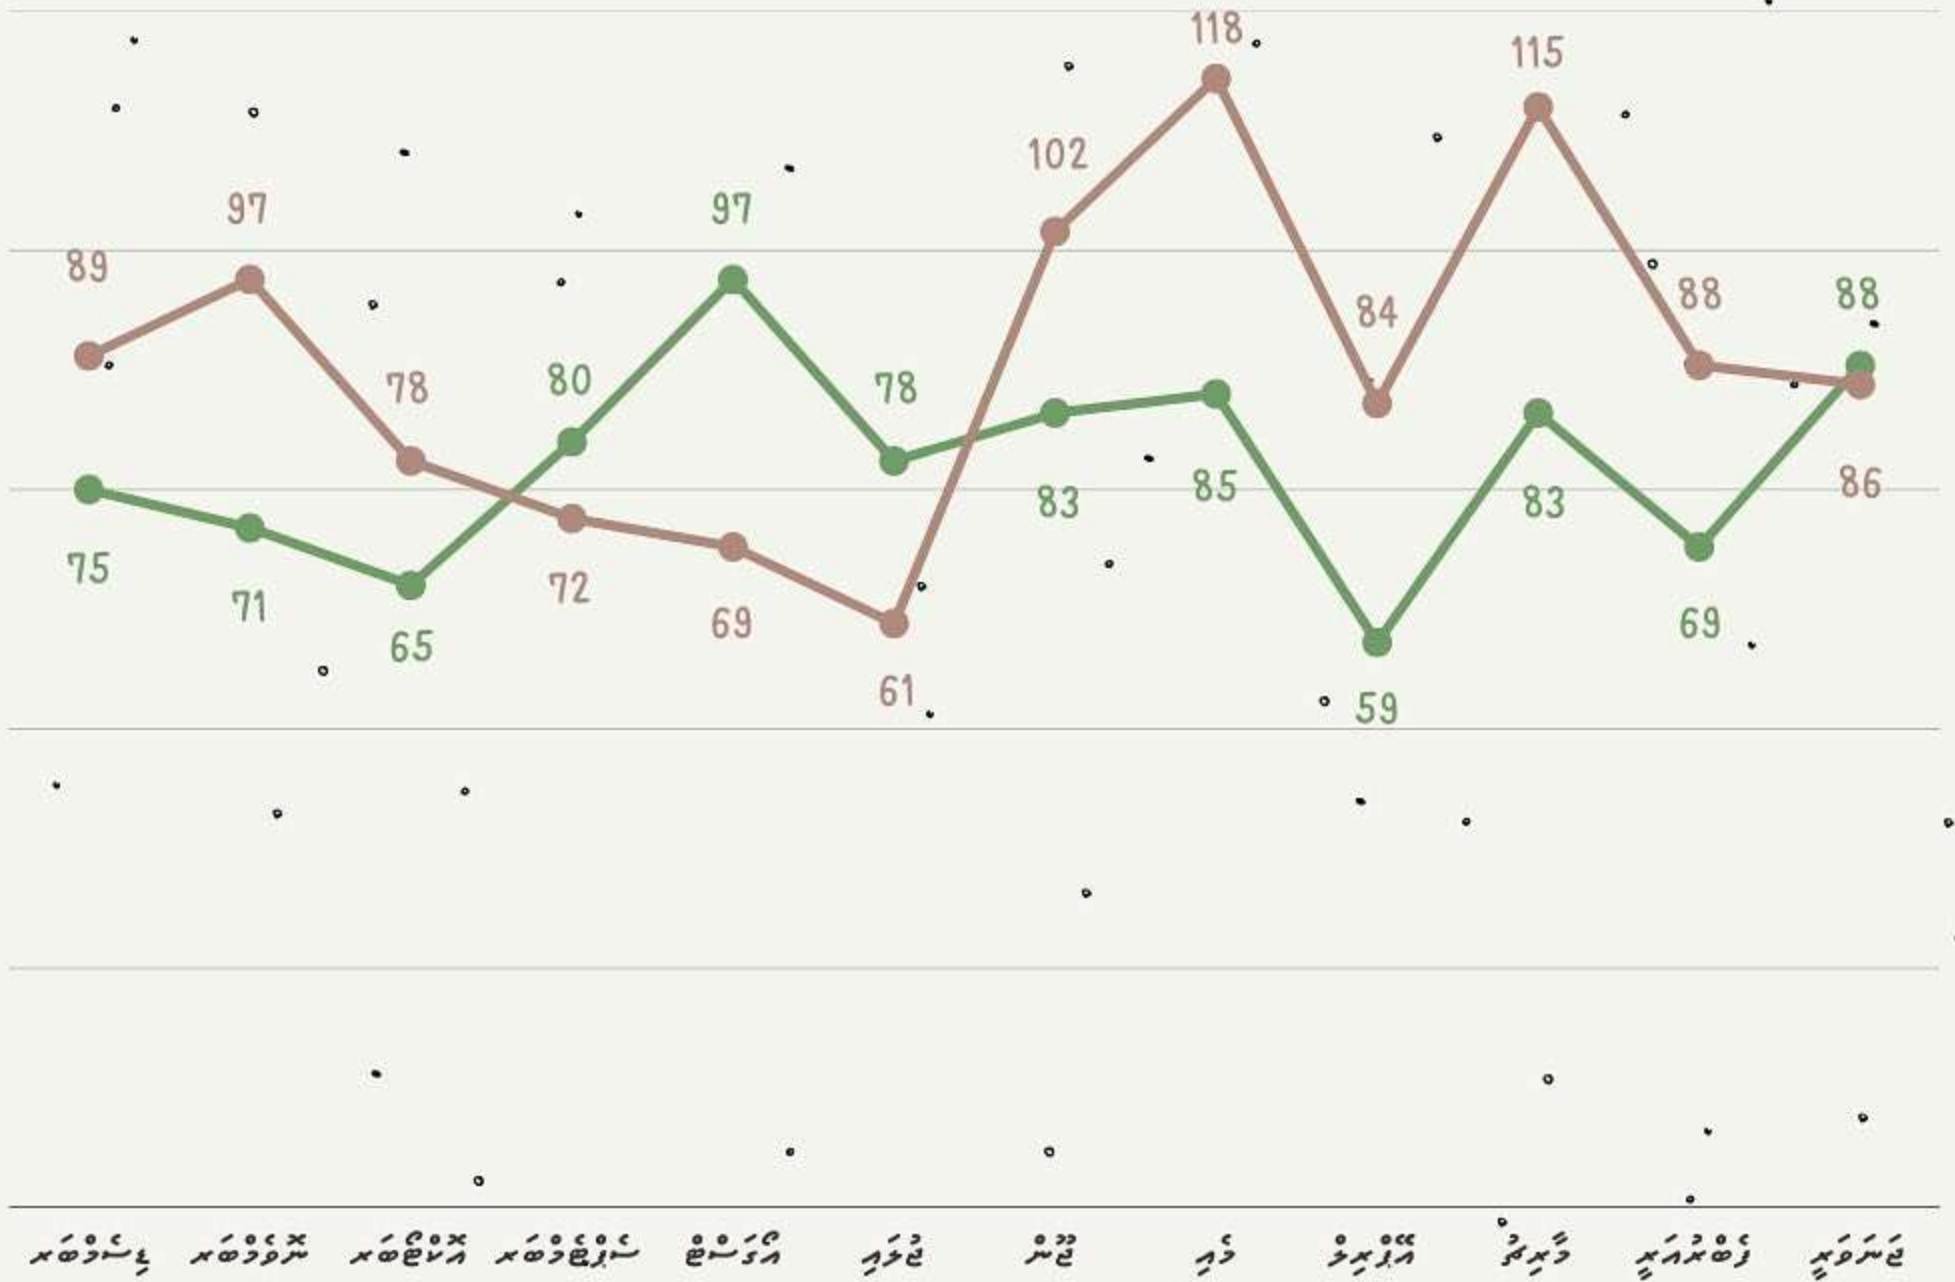

2022 موسم رات جي ڪوٺڻ واري ڏينهن جي ٻيڙين تي سهر واري ڏيکاري جو ڏيکاري

1992 : ڏيکاري

ڏيکاري جو ڏيکاري جو ڏيکاري - رات جي ڪوٺڻ واري ڏيکاري

ڏيکاري
سهر واري

ڪوٺڻ واري ڏينهن جي ٻيڙين تي سهر واري

2022 ལོའི་རྒྱུ་རྐྱེན་གྱི་རྒྱུ་རྐྱེན་གྱི་སྤྱི་ཚུན་སྤྱི་ཚུན་
 རྒྱུ་རྐྱེན་གྱི་རྒྱུ་རྐྱེན་

རྒྱུ་རྐྱེན་གྱི་རྒྱུ་རྐྱེན་

2022 مەھسۇس كۆرۈنۈش رەتلىرى ۋە ئۆزگىرىش نىسبەتلىرىنىڭ سەھىھەت رەتلىرى

رەتلىرىنىڭ ئۆزگىرىش نىسبەتلىرى

ئۆزگىرىش نىسبەتلىرى بارلىق تۈرلەردە ئۆزگىرىش نىسبەتلىرى

مەھسۇس كۆرۈنۈش رەتلىرى ۋە ئۆزگىرىش نىسبەتلىرىنىڭ سەھىھەت رەتلىرى