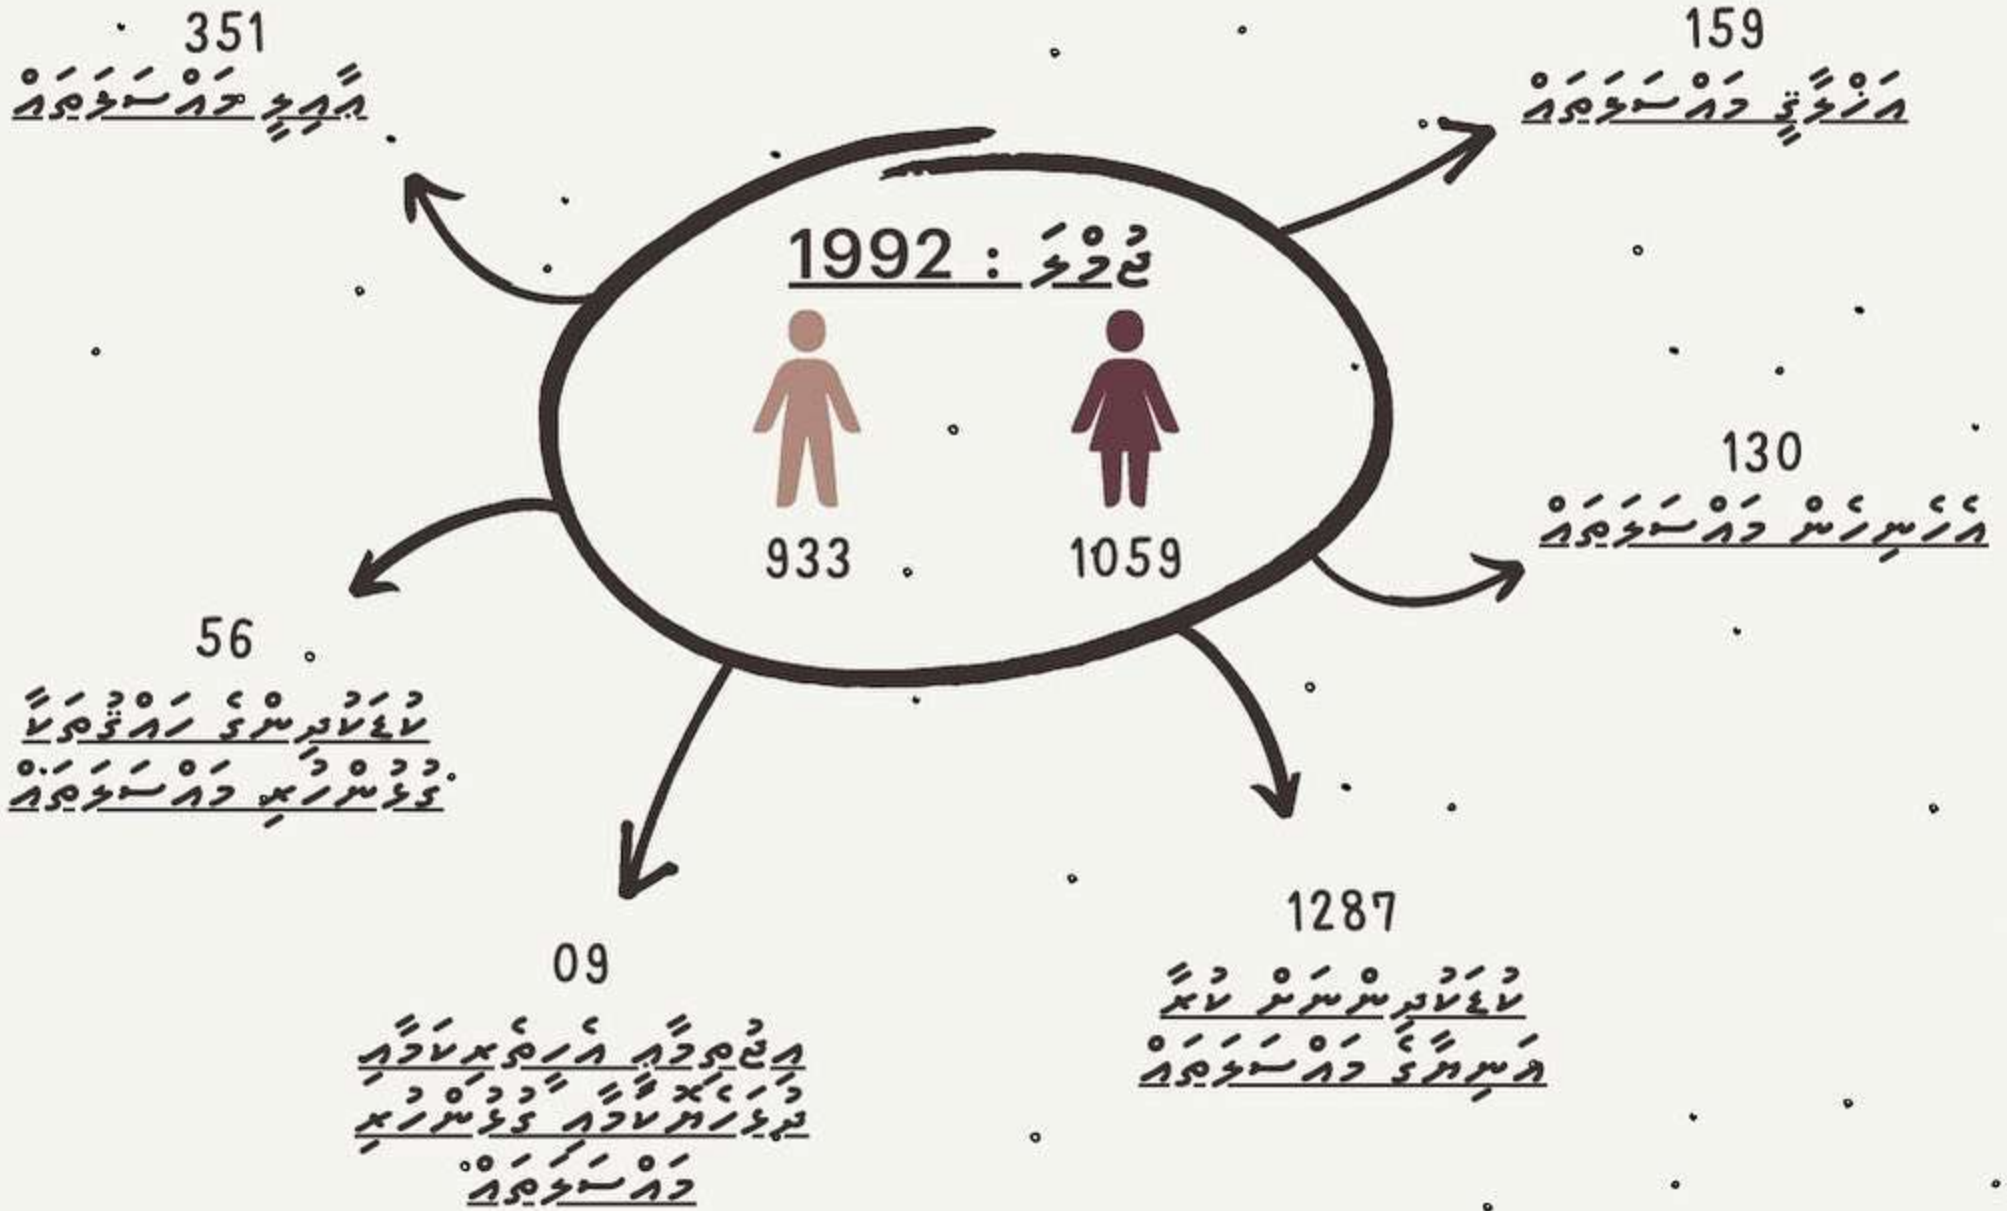

2022 موسم رات جي ڪوٺڻ واري ڏينهن جي ٻيڙين تي سهر واري ڏيکاري جو ڏيکاري

1992 : ڏيکاري

ڏيکاري جو ڏيکاري جو ڏيکاري - رات جي ڪوٺڻ واري ڏيکاري

ڏيکاري
سهر واري

ڪوٺڻ واري ڏينهن جي ٻيڙين تي سهر واري

2022 ལོའི་རྒྱུ་རྐྱེན་གྱི་རྒྱུ་རྐྱེན་གྱི་སྤྱི་ཚུན་སྤྱི་ཚུན་
 རྒྱུ་རྐྱེན་གྱི་རྒྱུ་རྐྱེན་

རྒྱུ་རྐྱེན་གྱི་རྒྱུ་རྐྱེན་

2022 مەھسۇس كۆرۈنۈش رەتلىرى ۋە ئۆزگىرىش نىسبەتلىرىنىڭ سەھىھەت رەتلىرى

رەتلىرىنىڭ ئۆزگىرىش نىسبەتلىرى

ئۆزگىرىش نىسبەتلىرى بارلىق تۈرلەردە ئۆزگىرىش نىسبەتلىرى

مەھسۇس كۆرۈنۈش رەتلىرى ۋە ئۆزگىرىش نىسبەتلىرىنىڭ سەھىھەت رەتلىرى