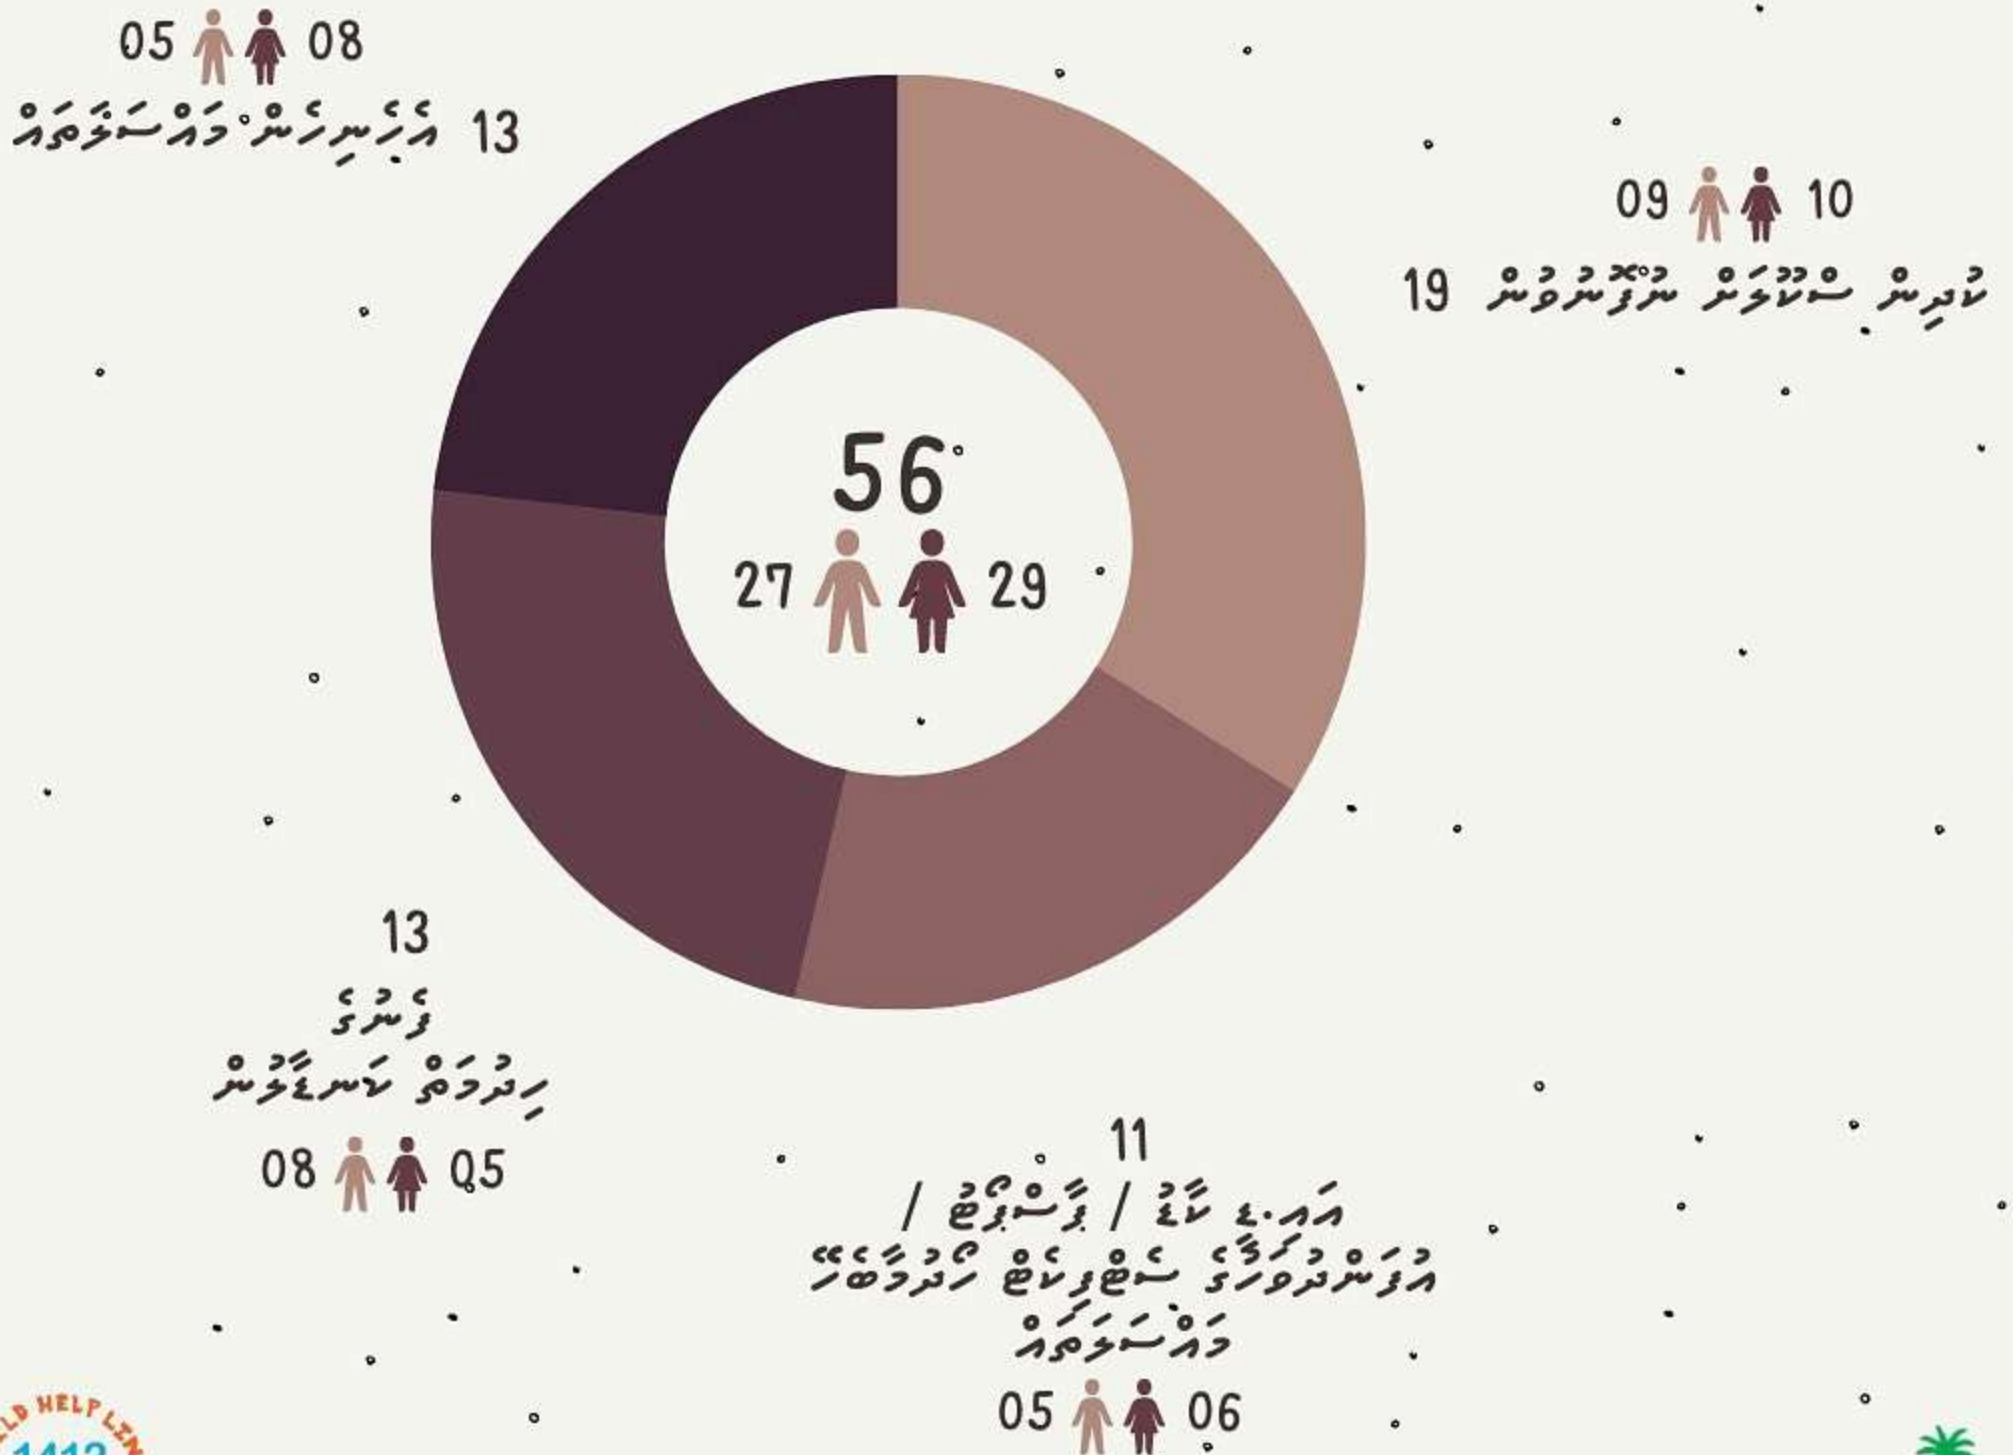

2022 موسم رات جي ڪوٺڻ واري ڏينهن جي ٻيڙين تي سهر واري ڏيکاري جو ڏيکاري

1992 : ڏيکاري

ڏيکاري جو ڏيکاري جو ڏيکاري - رات جي ڪوٺڻ واري ڏيکاري

ڏيکاري
سهر واري

ڪوٺڻ واري ڏينهن جي ٻيڙين تي سهر واري

2022 ལོའི་རྒྱུ་རྐྱེན་གྱི་རྒྱུ་རྐྱེན་གྱི་སྤྱི་ཚུན་སྤྱི་ཚུན་
 རྒྱུ་རྐྱེན་གྱི་རྒྱུ་རྐྱེན་

རྒྱུ་རྐྱེན་གྱི་རྒྱུ་རྐྱེན་

2022 مەھسۇس كۆرۈنۈش رەتلىرى ۋە ئۆزگىرىش نىسبەتلىرىنىڭ سەھىھەت رەتلىرى

رەتلىرىنىڭ ئۆزگىرىش نىسبەتلىرى

ئۆزگىرىش نىسبەتلىرى بارلىق تۈرلەردە ئۆزگىرىش نىسبەتلىرى

مەھسۇس كۆرۈنۈش رەتلىرى ۋە ئۆزگىرىش نىسبەتلىرىنىڭ سەھىھەت رەتلىرى