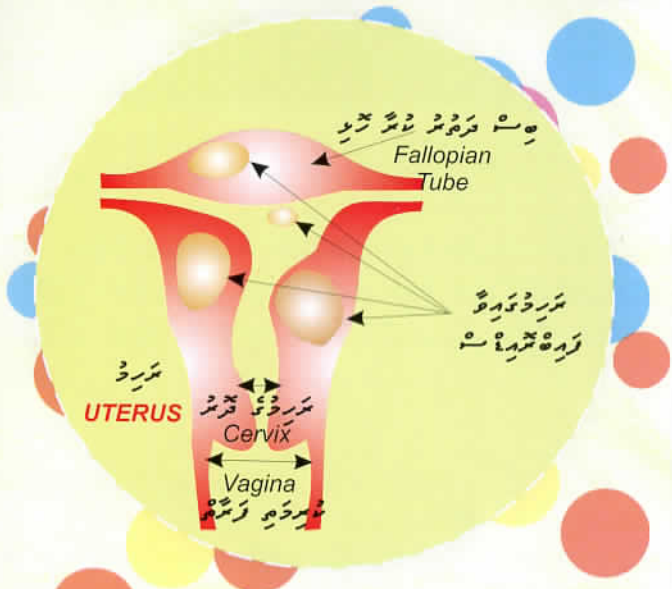

فایبروئید

فایبروئید یک توده خوش خیم است که از سلولهای عضلانی رحم تشکیل میشود.
 این توده میتواند در دیواره رحم، در گردن رحم یا در بیضهها ایجاد شود.
 فایبروئیدها میتوانند باعث تغییر در اندازه و شکل رحم شوند.
 علائم فایبروئیدها میتواند شامل خونریزیهای غیرعادی، درد لگن و مشکلات باروری باشد.
 تشخیص فایبروئیدها معمولاً با سونوگرافی یا MRI انجام میشود.
 درمان فایبروئیدها بستگی به اندازه، محل و علائم آنها دارد و میتواند شامل دارو، جراحی یا تغییر سبک زندگی باشد.

فایبروئیدها در زنان 30-50 ساله شایعتر است

فایبروئیدها در زنان 30-50 ساله شایعتر است.
 این تودهها میتوانند باعث خونریزیهای غیرعادی، درد لگن و مشکلات باروری شوند.
 تشخیص فایبروئیدها معمولاً با سونوگرافی یا MRI انجام میشود.
 درمان فایبروئیدها بستگی به اندازه، محل و علائم آنها دارد و میتواند شامل دارو، جراحی یا تغییر سبک زندگی باشد.

فایبروئیدها در زنان 30-50 ساله شایعتر است.
 این تودهها میتوانند باعث خونریزیهای غیرعادی، درد لگن و مشکلات باروری شوند.
 تشخیص فایبروئیدها معمولاً با سونوگرافی یا MRI انجام میشود.
 درمان فایبروئیدها بستگی به اندازه، محل و علائم آنها دارد و میتواند شامل دارو، جراحی یا تغییر سبک زندگی باشد.

■ روش سزارین: در این روش جنین از طریق زایمان طبیعی متولد می‌شود. در این روش زایمان طبیعی - در این روش زایمان طبیعی

100 سوال و جواب بر اساس آیه شریفه

عَمَلِ سَوَابِغِ

آیه شریفه در مورد قیامت چیست؟

یسر آیه شریفه در مورد قیامت است. این آیه در سوره بقره، آیه ۲۸۵ آمده است. این آیه بیانگر آن است که هر چه در زمین است، در قیامت از آن آتش کوهی خواهد شد که از آن آتش کوهی خواهد شد. این آیه بیانگر آن است که هر چه در زمین است، در قیامت از آن آتش کوهی خواهد شد. این آیه بیانگر آن است که هر چه در زمین است، در قیامت از آن آتش کوهی خواهد شد.