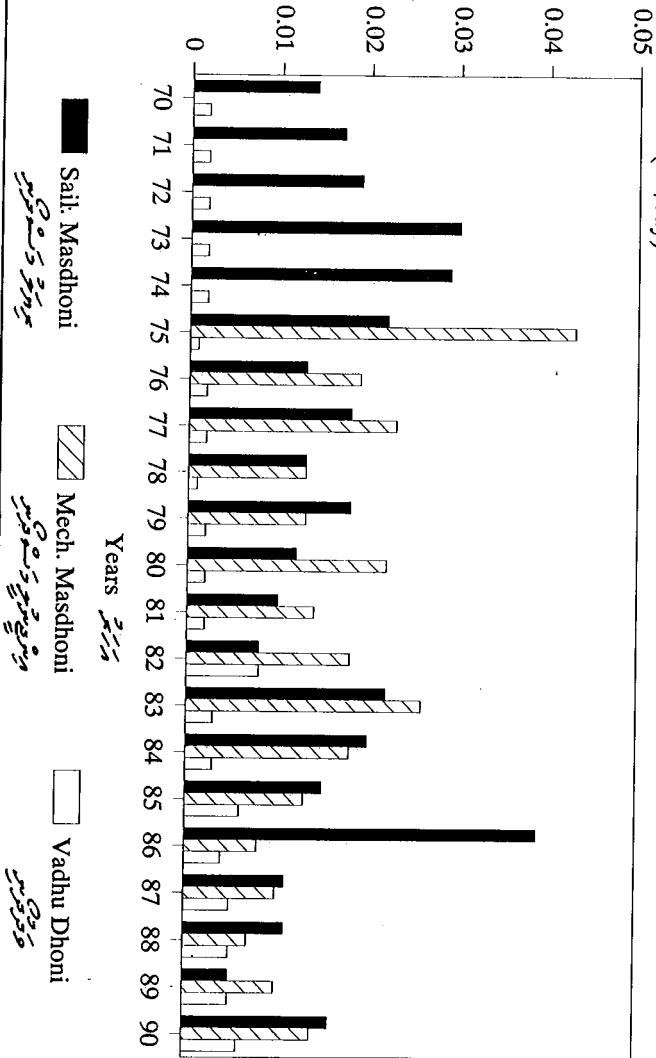

گزارش عملکرد صیادان دریایی در استان هرمزگان در سال ۱۳۸۹

CPUE BY TYPE OF VESSEL

Frigate Tuna

CPUE (Mt/day)
(در یک متر مربع صیادان در روز)

Sail: Masdhoni
 Mech. Masdhoni
 Yadhu Dhoni