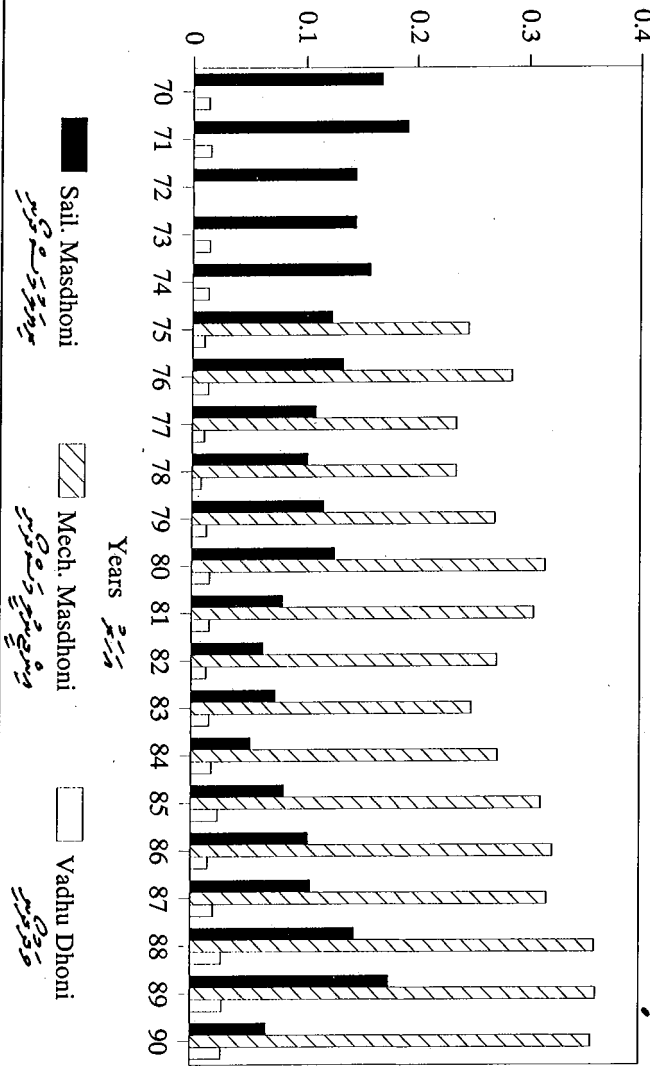

### CPUE BY TYPE OF VESSEL Total Tuna Catch Rate

CPUE (Mt/day)  
(گروہ بندی کے ساتھ)

Sail. Masdhoni  
 Mech. Masdhoni  
 Vadh Dhoni