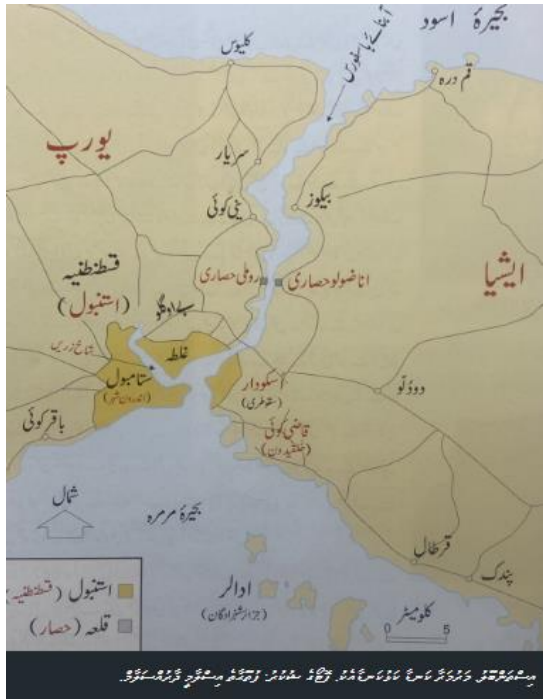

ان پور کے پاس دریائے جہلم اور دریائے سندھ کے پاس دریائے گھاگر کے ساتھ بہتا ہے۔
 اس کے پانی کی مقدار ان پور کے علاقوں کی فصلوں اور باغات کی نشروں کے لیے کافی ہے۔
 ان پور کے علاقوں میں جوڑیوں، گندم، سبزیوں اور دیگر فصلوں کی کاشت کی جاتی ہے۔
 ان پور کے علاقوں میں جوڑیوں، گندم، سبزیوں اور دیگر فصلوں کی کاشت کی جاتی ہے۔
 ان پور کے علاقوں میں جوڑیوں، گندم، سبزیوں اور دیگر فصلوں کی کاشت کی جاتی ہے۔
 ان پور کے علاقوں میں جوڑیوں، گندم، سبزیوں اور دیگر فصلوں کی کاشت کی جاتی ہے۔
 ان پور کے علاقوں میں جوڑیوں، گندم، سبزیوں اور دیگر فصلوں کی کاشت کی جاتی ہے۔

پنجاب کے جغرافیائی نقشہ اور پورے خطے کی تفصیلات

(XII) پنجاب کے جغرافیائی نقشہ اور پورے خطے کی تفصیلات کے بارے میں ہم نے اس صفحے پر بحث کی ہے۔
 اس صفحے پر ہم نے پنجاب کے جغرافیائی نقشے اور پورے خطے کی تفصیلات کے بارے میں بحث کی ہے۔
 اس صفحے پر ہم نے پنجاب کے جغرافیائی نقشے اور پورے خطے کی تفصیلات کے بارے میں بحث کی ہے۔
 اس صفحے پر ہم نے پنجاب کے جغرافیائی نقشے اور پورے خطے کی تفصیلات کے بارے میں بحث کی ہے۔