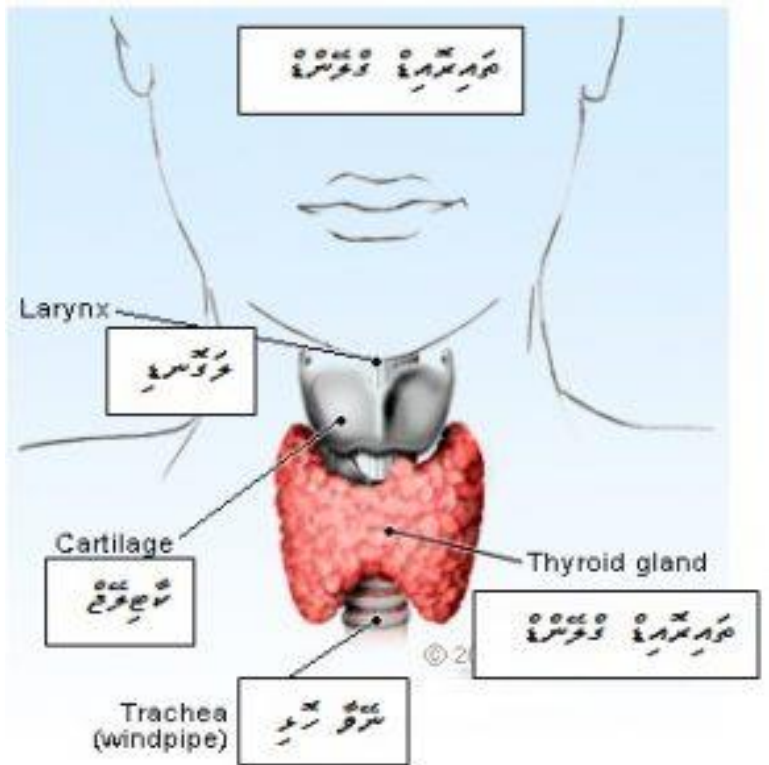

گوارتھرائڊ ۽ ٿائروئڊ گھنڊو

ٿائروئڊ گھنڊو ۽ گوارتھرائڊ گھنڊو
 ٿائروئڊ گھنڊو 20-30 ڏينهن جي عمر ۾
 گھنڊو ٿي ويندو ۽ گوارتھرائڊ گھنڊو
 ٿائروئڊ گھنڊو جي ڀيٽ ۾ ٿائروئڊ گھنڊو
 ٿائروئڊ گھنڊو جي ڀيٽ ۾ ٿائروئڊ گھنڊو
 ٿائروئڊ گھنڊو جي ڀيٽ ۾ ٿائروئڊ گھنڊو
 ٿائروئڊ گھنڊو جي ڀيٽ ۾ ٿائروئڊ گھنڊو
 ٿائروئڊ گھنڊو جي ڀيٽ ۾ ٿائروئڊ گھنڊو
 ٿائروئڊ گھنڊو جي ڀيٽ ۾ ٿائروئڊ گھنڊو

ٿائروئڊ گھنڊو ۽ گوارتھرائڊ گھنڊو جي ڀيٽ ۾ ٿائروئڊ گھنڊو
 ٿائروئڊ گھنڊو جي ڀيٽ ۾ ٿائروئڊ گھنڊو

(ligament) חיצוניות (Larynx) ארנית
הוא תלולית יחסית קטנה באזור הריאות. תלולית זו נמצאת בקצהו העליון של הריאה ומונעת את התרחבות הריאה.
הוא תלולית יחסית קטנה באזור הריאות. תלולית זו נמצאת בקצהו העליון של הריאה ומונעת את התרחבות הריאה.
הוא תלולית קטנה הממוקמת בסמוך לתלולית זו. תלולית זו נמצאת בקצהו העליון של הריאה ומונעת את התרחבות הריאה.
תלולית זו נמצאת בקצהו העליון של הריאה ומונעת את התרחבות הריאה.

התלולית היחסית

הוא תלולית יחסית קטנה באזור הריאות. תלולית זו נמצאת בקצהו העליון של הריאה ומונעת את התרחבות הריאה.
הוא תלולית יחסית קטנה באזור הריאות. תלולית זו נמצאת בקצהו העליון של הריאה ומונעת את התרחבות הריאה.
הוא תלולית יחסית קטנה באזור הריאות. תלולית זו נמצאת בקצהו העליון של הריאה ומונעת את התרחבות הריאה.
הוא תלולית יחסית קטנה באזור הריאות. תלולית זו נמצאת בקצהו העליון של הריאה ומונעת את התרחבות הריאה.
הוא תלולית יחסית קטנה באזור הריאות. תלולית זו נמצאת בקצהו העליון של הריאה ומונעת את התרחבות הריאה.

התלולית היחסית

הוא תלולית יחסית קטנה באזור הריאות. תלולית זו נמצאת בקצהו העליון של הריאה ומונעת את התרחבות הריאה.
הוא תלולית יחסית קטנה באזור הריאות. תלולית זו נמצאת בקצהו העליון של הריאה ומונעת את התרחבות הריאה.
הוא תלולית יחסית קטנה באזור הריאות. תלולית זו נמצאת בקצהו העליון של הריאה ומונעת את התרחבות הריאה.
הוא תלולית יחסית קטנה באזור הריאות. תלולית זו נמצאת בקצהו העליון של הריאה ומונעת את התרחבות הריאה.