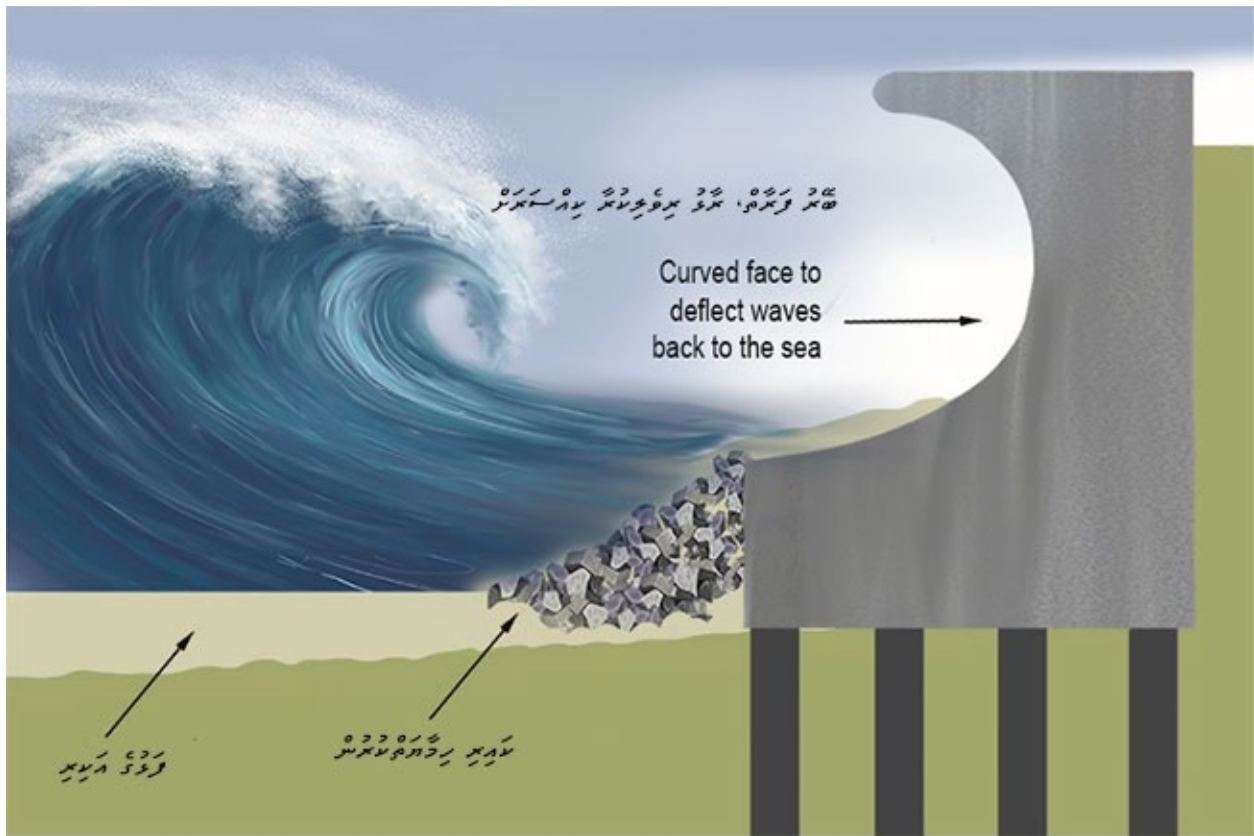

Photo credit: Francesco Bernini

Women from capital island Male' sweeping the road. It was a Maldivian tradition that volunteers keep the streets of their native islands spotlessly clean.

11 April 1987 boduraalu eyri
Irumathee farai
violetmaageyaa dhimaa
athirimathi

2018

2023

מגד השוקר-החול

נאמר כי קוטר הים הוא 100 מטר. המרחק בין קוטר הים לקוטר הים הוא 200 מטר. המרחק בין קוטר הים לקוטר הים הוא 700 מטר. המרחק בין קוטר הים לקוטר הים הוא 1000 מטר. המרחק בין קוטר הים לקוטר הים הוא 1000 מטר. המרחק בין קוטר הים לקוטר הים הוא 1000 מטר.

این سازه ها در مقابل موج های شدید و در زمان طغیان های شدید دریا، به منظور محافظت از ساحل و جلوگیری از فرسایش و تخریب سازه های ساحلی دیگر، به کار می آید.