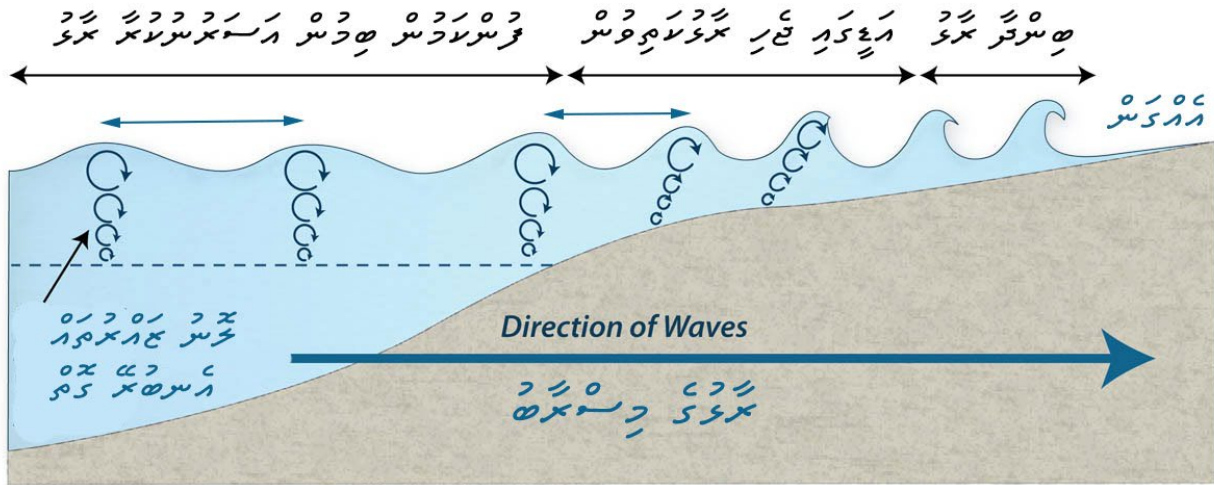

Photo credit: Francesco Bernini

Women from capital island Male' sweeping the road. It was a Maldivian tradition that volunteers keep the streets of their native islands spotlessly clean.

11 April 1987 boduraalu eyri
Irumathee farai
violetmaageyaa dhimaa
athirimathi

2018

2023

מגד השוקר-החול

נאמר כי קוטר הים הוא 100 מטר. המרחק בין קוטר הים לקוטר הים הוא 200 מטר. המרחק בין קוטר הים לקוטר הים הוא 700 מטר. המרחק בין קוטר הים לקוטר הים הוא 1000 מטר. המרחק בין קוטר הים לקוטר הים הוא 1000 מטר. המרחק בין קוטר הים לקוטר הים הוא 1000 מטר.

این سازه ها در مقابل موج های شدید و در زمان طغیان های شدید دریا، به منظور محافظت از ساحل و جلوگیری از فرسایش و تخریب سازه های ساحلی دیگر، به کار می آید.