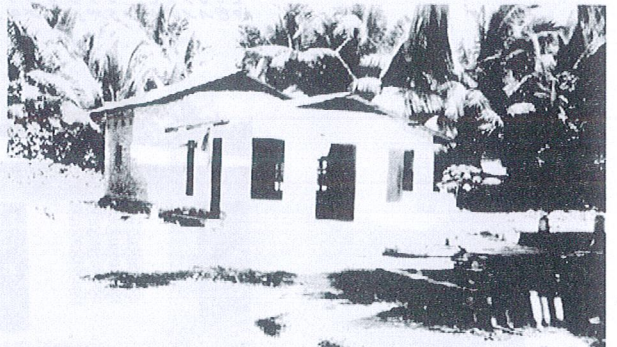

1999 2001 2002

1972 2001 2002 1985

1394 1386 247x139 735

2- دژدژدژدژ

1360 2000

1305

המבנה הלבן המרכזי במתחם

4- מבנה הלבן המרכזי / מבנה הלבן המרכזי / מבנה הלבן המרכזי

המבנה הלבן המרכזי במתחם

המבנה הלבן המרכזי במתחם

המבנה הלבן המרכזי במתחם

המבנה הלבן המרכזי במתחם
 06 ינואר 2003 י"א. במתחם
 09 ספטמבר 2003 י"א. במתחם
 16'30 x 109'101 י"א. במתחם
 101'109 x 30'16 י"א. במתחם
 101'109 x 30'16 י"א. במתחם