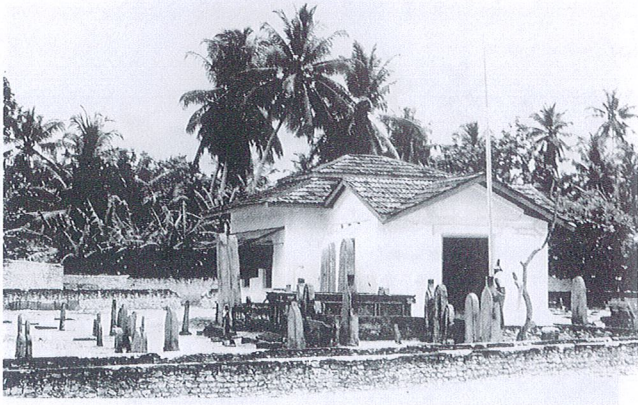

המבנה הלבן המרכזי במתחם