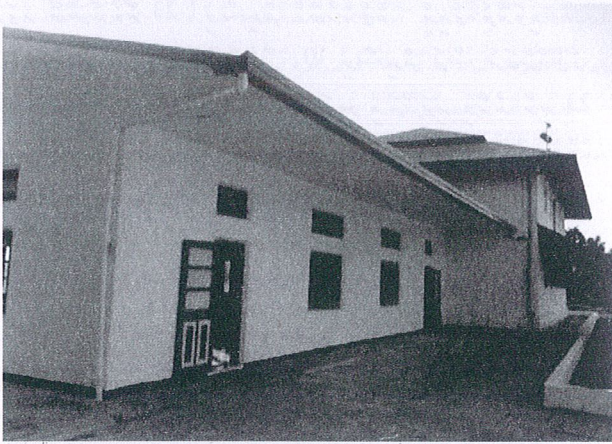

1999 2001 2002

1972 2001 2002 1985

1394 1386 247x139 735

2- دژدژدژدژ

1360 2000

1305

המבנה הלבן המרכזי במתחם

4- מבנה הלבן המרכזי / מבנה הלבן המרכזי / מבנה הלבן המרכזי

המבנה הלבן המרכזי במתחם

המבנה הלבן המרכזי במתחם

המבנה הלבן המרכזי במתחם

המבנה הלבן המרכזי במתחם
 06 ינואר 2003 י"א. במתחם
 09 ספטמבר 2003 י"א. במתחם
 16'30 x 109'101 י"א. במתחם
 101'109 x 30'16 י"א. במתחם
 101'109 x 30'16 י"א. במתחם